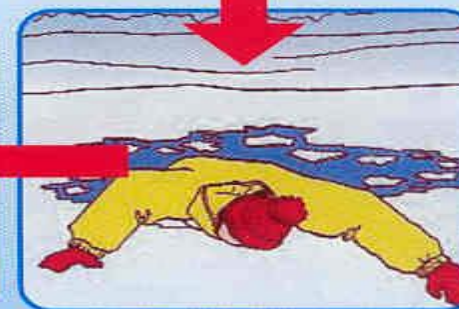

Наползать на лед,
раскинув руки
в стороны